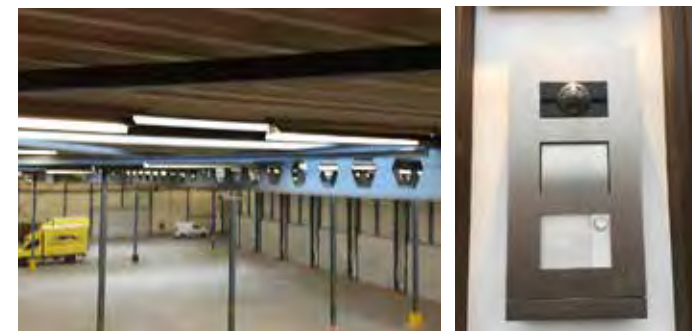

Stelan-installatietechniek

- Wij ontwerpen en installeren elektrotechnische installaties
- Wij ontwerpen en installeren gecertificeerde inbraakinstallaties
- Wij ontwerpen en installeren gecertificeerde brandmeldinstallaties
- Wij ontwerpen en installeren CC-TV installaties
- Wij ontwerpen en installeren toegangscontrole installaties
- Wij ontwerpen en installeren gecertificeerde data installaties
- Wij zijn gespecialiseerd in LED oplossingen
- Wij zijn gespecialiseerd in domotica oplossingen